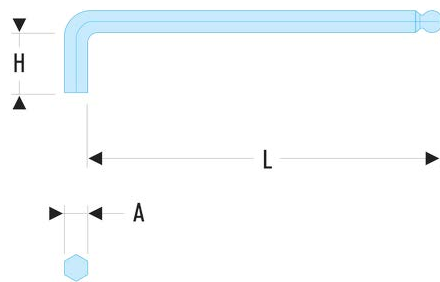

83S.5L 83S.L - Clés mâles extra-longues - à tête sphérique**Description :**

- Longueurs supérieures : plus de levier, puissance supérieure, accès en ligne amélioré.
- Présentation : phosphatée.

A [mm]:	5,0
H [mm]:	28
H x L [mm]:	28 x 159
L [mm]:	159
[g]:	36