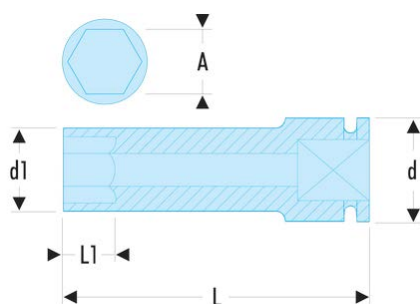

NS.30LA NS.LA - Douilles impact 1/2" longues 6 pans métriques**Description :**

- Pour votre sécurité, utilisez les douilles impact avec les bagues et goupilles adaptées.

A [mm]:	30
d [mm]:	30
d1 [mm]:	43,0
H3 [mm]:	24
L [mm]:	78
L1 [mm]:	24
6 pans [mm]:	6
BA:	BA.25A
GA:	GA.24A
[g]:	352