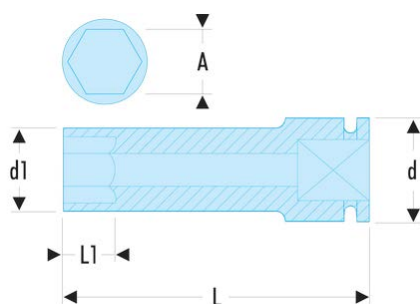

NS.21LA NS.LA - Douilles impact 1/2" longues 6 pans métriques**Description :**

- Pour votre sécurité, utilisez les douilles impact avec les bagues et goupilles adaptées.

A [mm]:	21
d [mm]:	30
d1 [mm]:	31,0
H3 [mm]:	24
L [mm]:	78
L1 [mm]:	24
6 pans [mm]:	6
BA:	BA.25A
GA:	GA.24A
[g]:	310