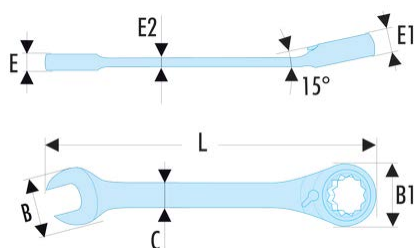

467.22 467 - Clés mixtes à cliquet métriques

Description :

- Clés mixtes standard à cliquet : pour toutes les applications courantes.
- Mécanisme à cliquet compact et réversible par levier.
- Angle de reprise à 5° (7,5° pour la dimension 6 mm ; 6° pour les dimensions 7, 8 et 9 mm).
- Tête oeil inclinée à 15°.
- Tête fourche inclinée à 15°.
- Dimensions métriques : de 6 à 32 mm.
- Présentation : chromée satinée.

A [mm]:	22
B [mm]:	45,8
B1 [mm]:	40,1
C [mm]:	23,9
E [mm]:	9,0
E1 [mm]:	13,0
E2 [mm]:	5,1
L [mm]:	287,8
[g]:	340