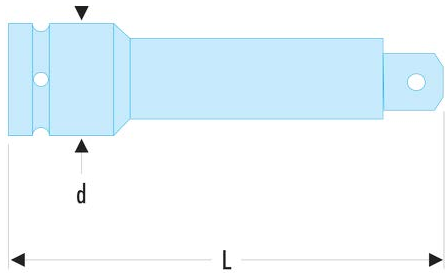

Sku

Gamme "Impact"

Cliquets - Douilles - Accessoires

NM.209A NM.A - Rallonges impact 1"**Description :**

- Pour votre sécurité, utilisez les augmentateurs impact avec les bagues et goupilles adaptées.

d [mm]:	54
L [mm]:	125
BA:	BA.46A
GA:	GA.43A
[kg]:	1,20