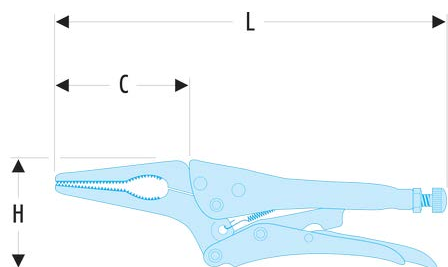

**517.6 517 - Pinces-étaux mono-réglage becs longs****Description :**

- Permet la saisie et le blocage sur des pièces difficilement accessibles.
- Réglage de l'ouverture par vis.
- Présentation : chromée.

A maxi [mm]:	55
C [mm]:	50
H [mm]:	48
L [mm]:	165
[g]:	200