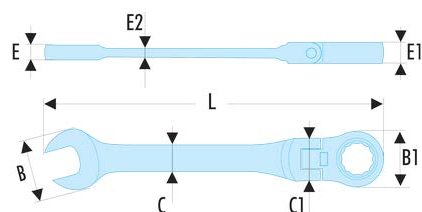

**467F.7/16 467F - Clés mixtes à cliquet articulées en pouces****Description :**

- Clés mixtes à cliquet à tête articulée : permettent d'atteindre les écrous difficiles d'accès.
- Mécanisme à cliquet compact et réversible par retournement de la clé.
- Angle de reprise à 5° (6° pour les dimensions 5/16" et 3/8").
- Tête œil articulée à 180°.
- Tête fourche inclinée à 15°.
- Dimensions en pouces de 5/16 à 3/4".
- Présentation : chromée satinée.

A ["]:	7/16
B [mm]:	22,5
B1 [mm]:	21,8
E [mm]:	5,4
E1 [mm]:	7,7
E2 [mm]:	3,6
E3 [mm]:	17
L [mm]:	141,5
[g]:	65