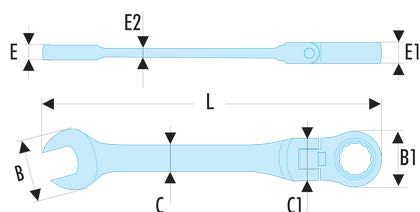

467F.5/16 467F - Clés mixtes à cliquet articulées en pouces**Description :**

- Clés mixtes à cliquet à tête articulée : permettent d'atteindre les écrous difficiles d'accès.
- Mécanisme à cliquet compact et réversible par retournement de la clé.
- Angle de reprise à 5° (6° pour les dimensions 5/16" et 3/8").
- Tête œil articulée à 180°.
- Tête fourche inclinée à 15°.
- Dimensions en pouces de 5/16 à 3/4".
- Présentation : chromée satinée.

A ["]:	5/16
B [mm]:	16,2
B1 [mm]:	16,7
E [mm]:	4,3
E1 [mm]:	6,5
E2 [mm]:	2,7
E3 [mm]:	13
L [mm]:	127,5
[g]:	45