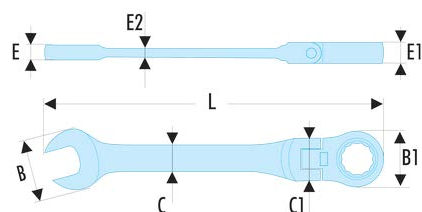

467F.11/16 467F - Clés mixtes à cliquet articulées en pouces**Description :**

- Clés mixtes à cliquet à tête articulée : permettent d'atteindre les écrous difficiles d'accès.
- Mécanisme à cliquet compact et réversible par retournement de la clé.
- Angle de reprise à 5° (6° pour les dimensions 5/16" et 3/8").
- Tête œil articulée à 180°.
- Tête fourche inclinée à 15°.
- Dimensions en pouces de 5/16 à 3/4".
- Présentation : chromée satinée.

A ["]:	11/16
B [mm]:	34,5
B1 [mm]:	31,8
E [mm]:	7,6
E1 [mm]:	10,3
E2 [mm]:	4,9
E3 [mm]:	23
L [mm]:	191
[g]:	175