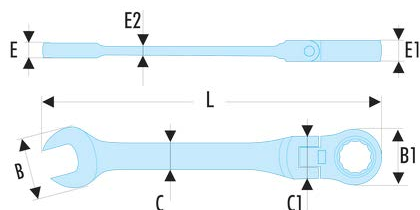

467F.3/4 467F - Clés mixtes à cliquet articulées en pouces

Description :

- Clés mixtes à cliquet à tête articulée : permettent d'atteindre les écrous difficiles d'accès.
- Mécanisme à cliquet compact et réversible par retournement de la clé.
- Angle de reprise à 5° (6° pour les dimensions 5/16" et 3/8").
- Tête œil articulée à 180°.
- Tête fourche inclinée à 15°.
- Dimensions en pouces de 5/16 à 3/4".
- Présentation : chromée satinée.

A ["]:	3/4
B [mm]:	39,2
B1 [mm]:	33,9
E [mm]:	8,6
E1 [mm]:	11,2
E2 [mm]:	5,4
E3 [mm]:	25
L [mm]:	216
[g]:	230