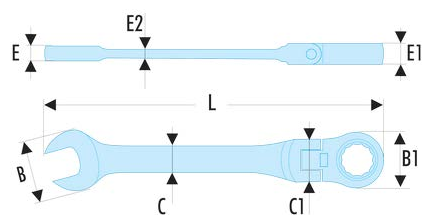

467F.18 467F - Clés mixtes à cliquet articulées métriques**Description :**

- Clés mixtes à cliquet à tête articulées : permettent d'atteindre les écrous difficiles d'accès.
- Mécanisme à cliquet compact et réversible par retournement de la clé.
- Angle de reprise à 5° (6° pour les dimensions 8 et 9 mm).
- Tête oeil articulée à 180°.
- Tête fourche inclinée à 15°.
- Dimensions métriques : de 8 à 19 mm.
- Présentation : chromée satinée.

A [mm]:	18
B [mm]:	37,0
B1 [mm]:	32,8
C [mm]:	18,0
E [mm]:	8,0
E1 [mm]:	10,7
E2 [mm]:	5,1
E3 [mm]:	24,0
I [mm]:	203
L [mm]:	204,0
[g]:	200