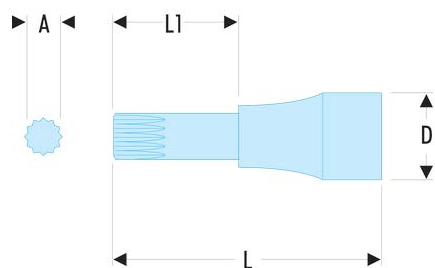

**SV.8B SV.B - Douilles tournevis 1/2" à denture multiple XZN®****Description :**

- Série longueur standard.
- Pour vis à empreinte femelle XZN®.
- Embout non démontable.
- Présentation : chromée brillante, avec embout phosphaté.

A [mm]:	M8
d [mm]:	22,8
d [vis]:	M8
L [mm]:	60
L1 [mm]:	24
[g]:	60