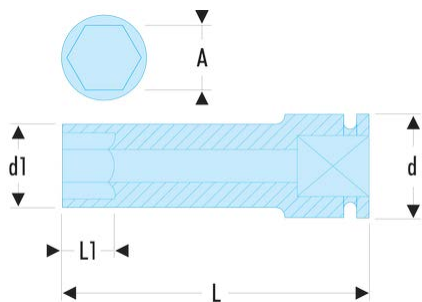

NKB.36 NKB - Douilles impact 3/4" longues parois fines 6 pans métriques

Description :

- Pour votre sécurité, utilisez les douilles impact avec les bagues et goupilles adaptées.
- Parois fines pour les accès difficiles.
- Profil 6 pans convexe pour une meilleure résistance.

A [mm]:	36
d1 [mm]:	50
H3 [mm]:	36
L [mm]:	102
L1 [mm]:	36
6 pans [mm]:	6
BA:	BA.38A
GA:	GA.37A
[g]:	765