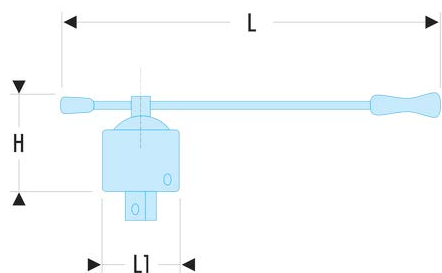

**NK.300** Clé à chocs manuelle 3/4" "Dynapact"**Description :**

- Clé à réserve d'énergie pour blocages ou déblocages difficiles.
  - Angle de reprise pour déclencher le choc (environ 60°).
  - Couple transmis sur un écrou de 21 mm sur plats : 1000 N.m après 10 chocs.
- Manche Dynapact : NK.300M.

H [mm]:	105
L [mm]:	470
L1 [mm]:	96
[kg]:	4,00