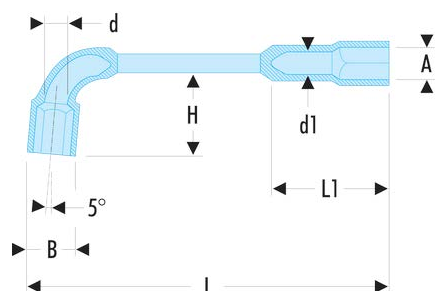

## 75.26 75 - Clés à pipe débouchées forgées 6 pans x 6 pans métriques

### Description :

- Clés à pipe débouchées : clés destinées aux (des)serrages puissants.
- Tête courte et tête longue : 6 pans.
- Débouchage de la tête courte pour passage des tiges filetées.
- Dimensions métriques : de 6 à 38 mm.
- Présentation : chromée satinée.

A [mm]:	26
B [mm]:	37,0
d [mm]:	20,0
d1 [mm]:	17,0
H [mm]:	57
L [mm]:	270
L1 [mm]:	70
P [mm]:	26
[g]:	795