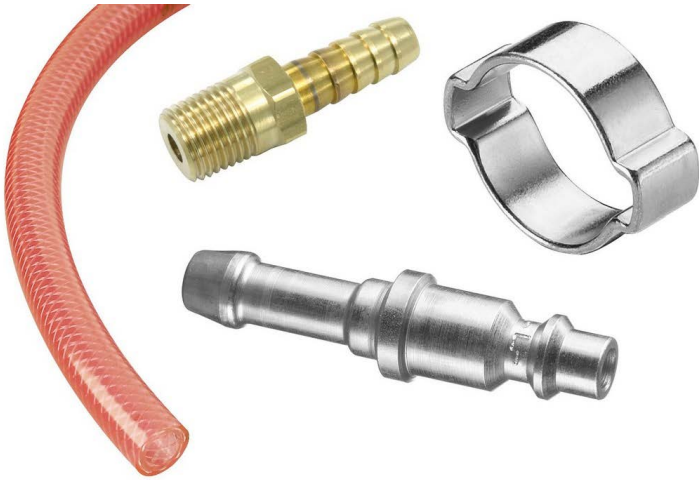

**N.841 Tuyau pvc Diflex diamètre 10 x 16 mm + embouts****Description :**

- Longueur : 12,5 m.
- Couleur : rouge.
- Equipé de :
  - 1 embout mâle diam. passage 8 mm pour tuyau diam. 10 mm.
  - 1 jonction fileté 1/2" pour tuyau diam. 10 mm.
  - 2 colliers à oreilles diam. 15 - 18 mm.