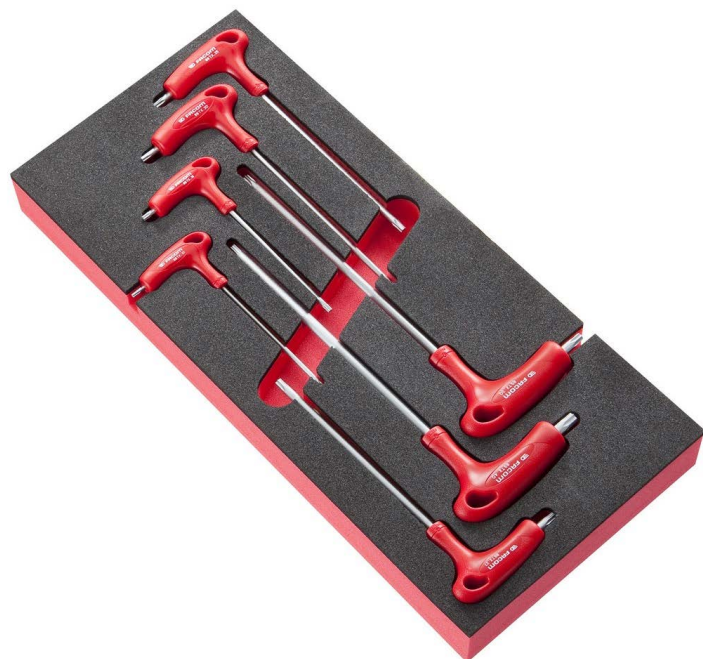

MODM.89TX Module clés mâles Torx® en plateau mousse**Description :**

- Comprenant :
 - 89TX.10 - 15 - 20 - 25 - 27 - 30 - 40.
 - Plateau mousse PM.MOD89TX.
- Poids : 600 g.