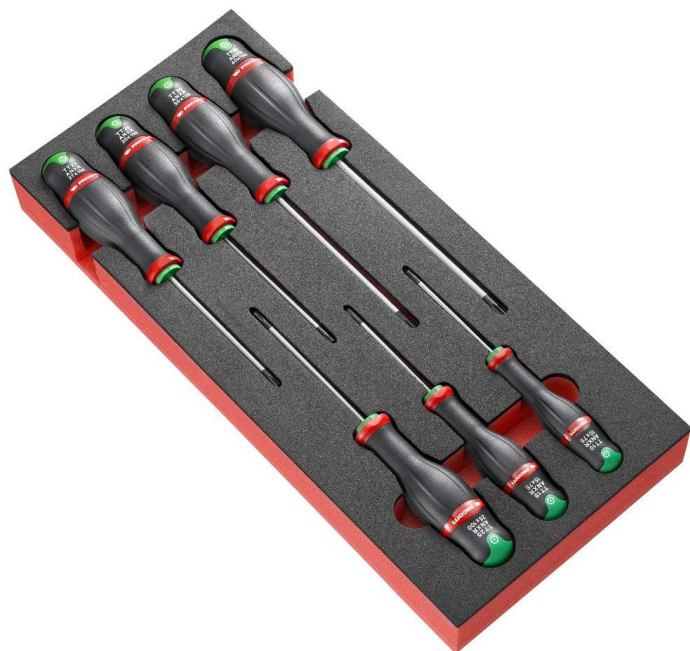

MODM.ANXR Module 7 tournevis Protwist® - Resistorx® de 10 à 40 en plateau mousse

Description :

- Comprendant :
 - ANXR 10x75 - 15x75 - 20x100 - 25x100 - 27x100 - 30x125 - 40x150.
 - Plateau mousse PM.MODANXR.
- Poids : 763 g.