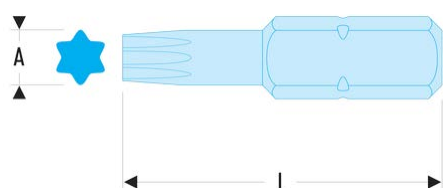

NEX.40A NEX - Embouts impact série 3 pour vis Torx®**Description :**

- Conformes aux spécifications Torx®.
- Utilisation avec clés à chocs.
- Entraînement 1/2" - 12,7 mm.

A [mm]:	6,60
L [mm]:	50
Torx [No]:	T40
No.:	T.40
[g]:	25