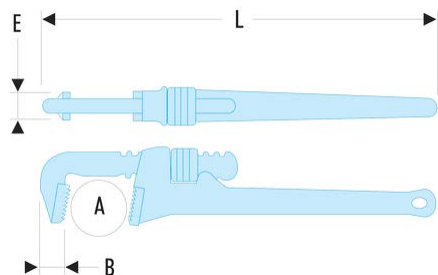

134A.14 134A - Clés modèles "Américain" - Fonte**Description :**

- Capacité : 0 --> 140 mm ; 0 --> 5".
- Corps en fonte.
- Mors fixe interchangeable acier traité 55 HRc.
- Mâchoire mobile en acier forgé.

A maxi ["]:	2
A maxi [mm]:	60
B [mm]:	26
C [mm]:	21,5
E [mm]:	21,5
L ["]:	14
L [mm]:	350
[kg]:	1,500