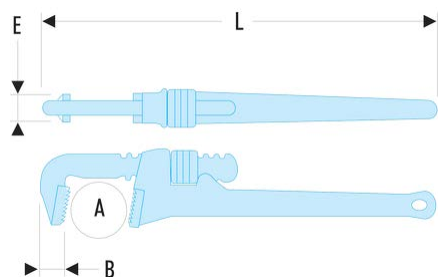

**134A.18 134A - Clés modèles "Américain" - Fonte****Description :**

- Capacité : 0 --> 140 mm ; 0 --> 5".
- Corps en fonte.
- Mors fixe interchangeable acier traité 55 HRc.
- Mâchoire mobile en acier forgé.

A maxi ["]:	2 1/2
A maxi [mm]:	76
B [mm]:	29
C [mm]:	26,0
E [mm]:	26,0
L ["]:	18
L [mm]:	450
[kg]:	2,400