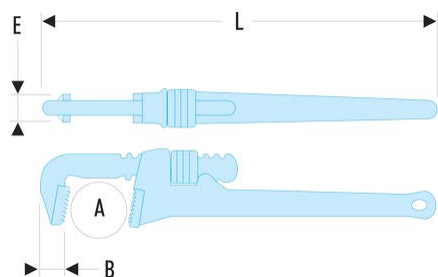

134A.36 134A - Clés modèles "Américain" - Fonte**Description :**

- Capacité : 0 --> 140 mm ; 0 --> 5".
- Corps en fonte.
- Mors fixe interchangeable acier traité 55 HRc.
- Mâchoire mobile en acier forgé.

A maxi ["]:	5
A maxi [mm]:	140
B [mm]:	35,5
C [mm]:	43
E [mm]:	43,0
L ["]:	36
L [mm]:	920
[kg]:	9,000