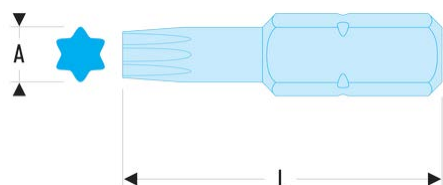

NEX.27A NEX - Embouts impact série 3 pour vis Torx®**Description :**

- Conformes aux spécifications Torx®.
- Utilisation avec clés à chocs.
- Entraînement 1/2" - 12,7 mm.

A [mm]:	4,96
L [mm]:	50
Torx [No]:	T27
No.:	T.27
[g]:	18