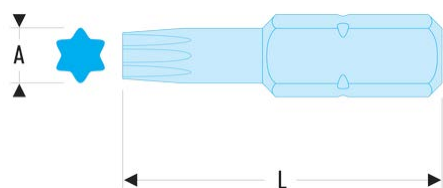

Sku

Tournevis - Clés mâles - Embouts de vissage FLUO

Outillage fluorescent

EX.109TF EX.1TF - Embouts standards série 1 pour vis Torx® - FLUO**Description :**

- L'outil est détecté par sa fluorescence activée par une lampe ou un néon ultraviolet. Détectable en environnement noir ou sombre jusqu'à 5 mètres.
- Conformes aux spécifications Torx®.
- Pour vissage manuel.
- Entraînement 1/4" - 6,35 mm.

A [mm]: 2,48

L [mm]: 25

Torx [No]: T9

[g]: 5