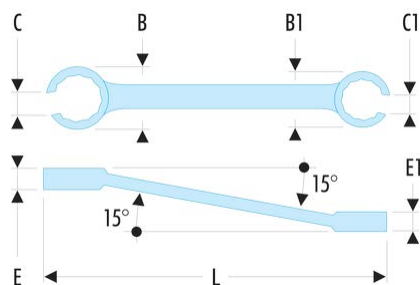

## 42.9/16x5/8 42 - Clés à tuyauter inclinées à 15° en pouces

### Description :

- Clés à tuyauter inclinées à 15° : facilite l'accès aux écrous.
- Tête 6 pans : 5/16 x 3/8 et 7/16 x 1/2 - Tête 12 pans : de 9/16 x 5/8 à 1" x 1"1/8.
- Dimensions en pouces : de 5/16" à 1"1/8.
- Présentation : chromée satinée.

A ["]:	9/16x5/8
B x B1 [mm]:	27,4 x 31,4
C x C1 [mm]:	11 x 14
E [mm]:	11,0
E1 [mm]:	12,5
I [mm]:	200
L [mm]:	197
[g]:	135