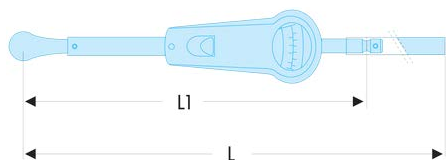

K.200B KM.B - Clés grande capacité avec carré conducteur**Description :**

- Précision : $\pm 4\%$ de la valeur affichée.
- Deux échelles de lecture : N.m et lbf.ft.
- Cadran de grand diamètre.
- Alarme lumineuse à l'obtention du couple.
- Attachement cylindrique diamètre 30 mm.
- Clés numérotées livrées avec un certificat d'étalonnage.
- Clés livrées en coffret métallique avec plateau de rangement, dim. (L. x l. x H.) : 760 x 220 x 140 mm.

L [mm]:	1019
L1 [mm]:	595
L1 x L2 [mm]:	595-1019
Boîte:	BT.102
Capacité [lbf.ft]:	150 - 650
Capacité [N.m]:	175 - 900
Carré:	K.200E
Carré ["]:	3/4
Clé:	K.200DB
Manche:	K.200MA
Plateau:	PL.549
[kg]:	6,20