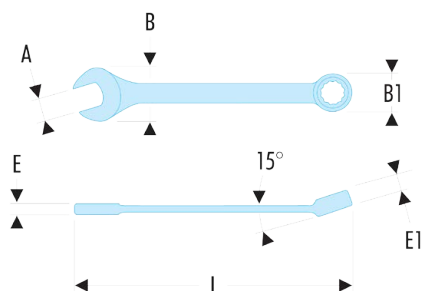

**39.1/2F 39F - Clés mixtes courtes en pouces - FLUO****Description :**

- L'outil est détecté par sa fluorescence activée par une lampe ou un néon ultraviolet. Détectable en environnement noir ou sombre jusqu'à 5 mètres.
- Clés mixtes courtes : le manche court et la tête compacte permettent une grande maniabilité. Idéal pour les accès difficiles.
- Oeil 12 pans à profil OGV® pour un serrage puissant tout en protégeant l'écrou. Suffixe H = oeil 6 pans.
- Tête oeil inclinée à 15°.
- Tête fourche inclinée à 15°.
- Dimensions en pouces : de 1/8" à 1/2".
- Présentation : chromée satinée.

A ["]:	1/2
B [mm]:	28
B1 [mm]:	19,5
E [mm]:	5,8
E1 [mm]:	8,0
L [mm]:	141
6 pans - 12 pans [mm]:	12
[g]:	50