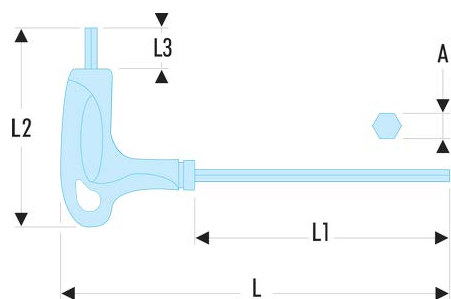

89TX.9 89TX - Clés Torx® emmanchées**Description :**

- Poignée ergonomique pour l'utilisation efficace des deux extrémités de la clé.
- Présentation : grenailée chromée.

A [mm]:	2,48
I1 x I2 [mm]:	11 x 90
L [mm]:	133
L1 [mm]:	90
L1 x L2 [mm]:	63 x 133
L2 [mm]:	63
L3 [mm]:	11
Torx [No]:	T9
[g]:	10