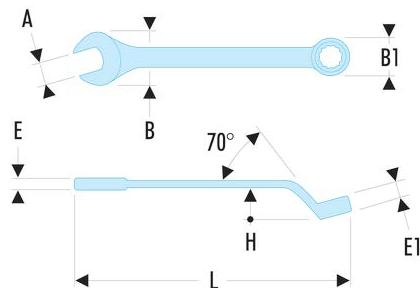

41.29 41 - Clés mixtes contrecoudées métriques

Description :

- Clés mixtes contrecoudées : le dégagement sous le manche permet le passage des doigts ou d'un obstacle. Idéal pour les écrous en série.
- Oeil 12 pans à profil OGV® pour un serrage puissant tout en protégeant l'écrou.
- Tête fourche inclinée à 15°.
- Dimensions métriques : de 6 à 32 mm.
- Présentation : chromée satinée.

A [mm]:	29
B x B1 [mm]:	63,0 x 43,5
E [mm]:	10,0
E1 [mm]:	15,6
H [mm]:	33,5
L [mm]:	364
[g]:	700