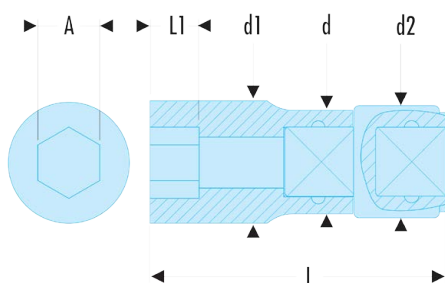

R.3/8ELF R.ELF - Douilles 1/4" longues 12 pans en pouces - FLUO**Description :**

- L'outil est détecté par sa fluorescence activée par une lampe ou un néon ultraviolet. Détectable en environnement noir ou sombre jusqu'à 5 mètres.
- Profil OGV® : plus de puissance et de sécurité, préserve les écrous.
- Douilles longues dédiées aux accès en puit ou filetages longs.
- Haut niveau de performances adapté à la boulonnerie aéronautique.
- Parois affinées pour une meilleure accessibilité.
- Disponible en jeu sur rack métallique (Réf REL.40U).
- Présentation : chromée brillante.

A ["]:	3/8
d [mm]:	12,8
d1 [mm]:	13,7
L [mm]:	50
L1 [mm]:	11,2
12 pans [mm]:	12
Attachement:	12
[g]:	32