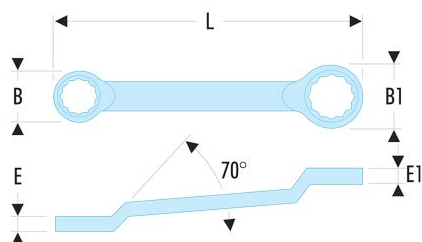

55A.15/16X1' 55A - Clés polygonales contrecoudées en pouces**Description :**

- Clés polygonales contrecoudées : le dégagement sous le manche permet le passage des doigts ou d'un obstacle. Idéal pour les écrous en série.
- Oeil 12 pans à profil OGV® pour un serrage puissant tout en protégeant l'écrou.
- Dimensions en pouces : de 1/4" à 1"1/4.
- Présentation : chromée satinée.

A ["]:	15/16X1"
B x B1 [mm]:	37,2 x 41,0
E x E1 [mm]:	12,7 x 14,3
L [mm]:	328
[g]:	470