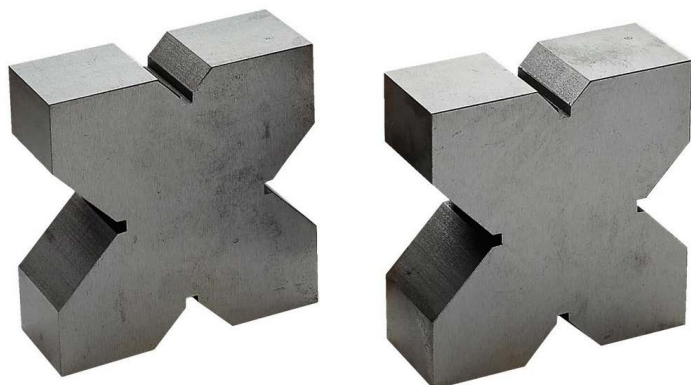

1202.00 1202.00 - Paires de vés en acier - 20 microns**Description :**

- Paire de vés à 4 entailles 90°.
- Vés appariés, n° d'identification frappé sur la face supérieure.

Dimensions [mm]:	20 x 30 x 40 x 50
-------------------------	-------------------

[kg]:	2,808
--------------	-------