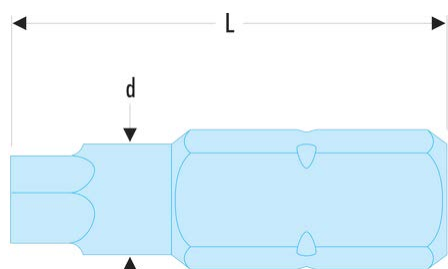

**EXP.109 EXP.1 - Embouts standards série 1 pour vis Torx Plus®****Description :**

- Conformes aux spécifications Torx Plus®.
- Pour vissage manuel.
- Entraînement 1/4" - 6,35 mm.

L [mm]:	25
Resistorx [No]:	IP9
[g]:	5