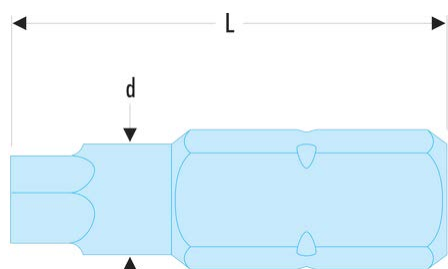

EXP.110 EXP.1 - Embouts standards série 1 pour vis Torx Plus®**Description :**

- Conformes aux spécifications Torx Plus®.
- Pour vissage manuel.
- Entraînement 1/4" - 6,35 mm.

L [mm]:	25
Resistorx [No]:	IP10
[g]:	5