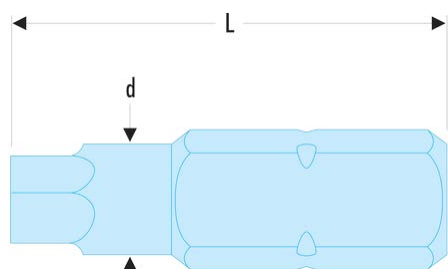

**EXP.115 EXP.1 - Embouts standards série 1 pour vis Torx Plus®****Description :**

- Conformes aux spécifications Torx Plus®.
- Pour vissage manuel.
- Entraînement 1/4" - 6,35 mm.

L [mm]:	25
Resistorx [No]:	IP15
[g]:	5