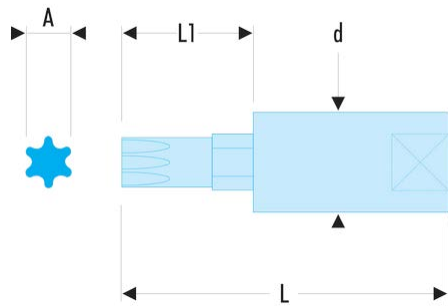

RX.30 RX - Douilles tournevis 1/4" pour vis Torx®**Description :**

- Embout amovible de grande dureté pour plus de longévité.
- Douille R.245.
- Présentation : chromée brillante, avec embout phosphaté.

A [mm]:	5,49
d [mm]:	11,3
L [mm]:	38
L1 [mm]:	16
Torx [No]:	T30
Embouts:	EX.130
No.:	T30
[g]:	18