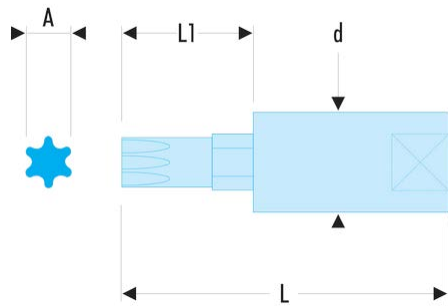

RX.20 RX - Douilles tournevis 1/4" pour vis Torx®**Description :**

- Embout amovible de grande dureté pour plus de longévité.
- Douille R.245.
- Présentation : chromée brillante, avec embout phosphaté.

A [mm]:	3,84
d [mm]:	11,3
L [mm]:	38
L1 [mm]:	16
Torx [No]:	T20
Embouts:	EX.120
No.:	T20
[g]:	18