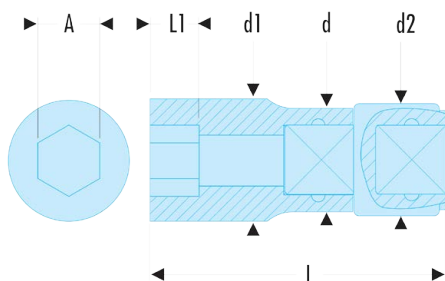

R.1/2ELF R.ELF - Douilles 1/4" longues 12 pans en pouces - FLUO**Description :**

- L'outil est détecté par sa fluorescence activée par une lampe ou un néon ultraviolet. Détectable en environnement noir ou sombre jusqu'à 5 mètres.
- Profil OGV® : plus de puissance et de sécurité, préserve les écrous.
- Douilles longues dédiées aux accès en puit ou filetages longs.
- Haut niveau de performances adapté à la boulonnerie aéronautique.
- Parois affinées pour une meilleure accessibilité.
- Disponible en jeu sur rack métallique (Réf REL.40U).
- Présentation : chromée brillante.

A ["]:	1/2
d [mm]:	16,2
d1 [mm]:	17,3
L [mm]:	50
L1 [mm]:	13,8
12 pans [mm]:	12
Attachement:	12
[g]:	45