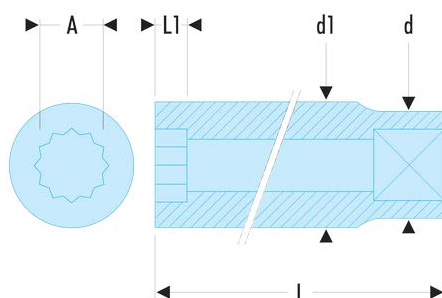

J.15LA J.LA - Douilles 3/8" longues 12 pans métriques**Description :**

- Profil OGV® : plus de puissance et de sécurité, préserve les écrous.
- Douilles longues dédiées aux accès en puits ou filetages longs.
- Disponible en jeu sur rack métallique (Réf JL.40U).
- Présentation : chromée brillante.

| | |
|---------------|------|
| A [mm]: | 15 |
| d [mm]: | 18 |
| d1 [mm]: | 21,0 |
| L [mm]: | 55 |
| L1 [mm]: | 15,0 |
| 12 pans [mm]: | 12 |
| [g]: | 75 |