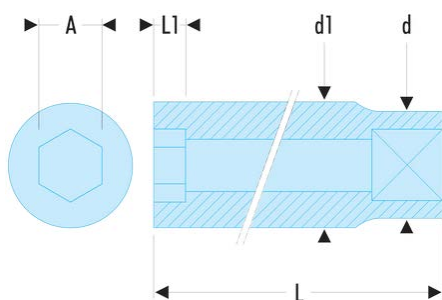

J.17HLA J.HLA - Douilles 3/8" longues 6 pans métriques**Description :**

- Profil OGV® : plus de puissance et de sécurité, préserve les écrous.
- Douilles longues dédiées aux accès en puits ou filetages longs.
- Disponible en jeu sur rack métallique : Réf JL.40E (7 --> 15 mm) et Réf JL.41E (16 --> 24 mm).
- Présentation : chromée brillante.

A [mm]:	17
d [mm]:	22,0
d1 [mm]:	23,5
L [mm]:	60
L1 [mm]:	15,0
6 pans [mm]:	6
[g]:	102