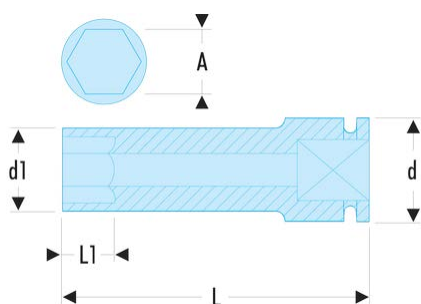

NSB.18 NSB - Douilles impact 1/2" longues parois fines 6 pans métriques**Description :**

- Pour votre sécurité, utilisez les douilles impact avec les bagues et goupilles adaptées.
- Parois fines pour les accès difficiles.
- Profil 6 pans convexes pour une meilleure résistance.

A [mm]:	18
d1 [mm]:	25,5
H3 [mm]:	18
L [mm]:	80
L1 [mm]:	18
6 pans [mm]:	6
BA:	BA.25A
GA:	GA.24A
[g]:	245