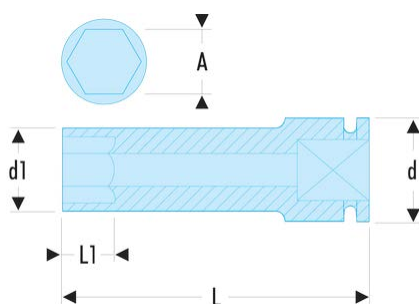

NSB.19 NSB - Douilles impact 1/2" longues parois fines 6 pans métriques**Description :**

- Pour votre sécurité, utilisez les douilles impact avec les bagues et goupilles adaptées.
- Parois fines pour les accès difficiles.
- Profil 6 pans convexes pour une meilleure résistance.

A [mm]:	19
d1 [mm]:	27,0
H3 [mm]:	19
L [mm]:	80
L1 [mm]:	19
6 pans [mm]:	6
BA:	BA.25A
GA:	GA.24A
[g]:	240