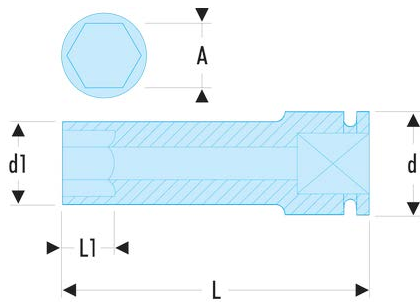

## NSB.10 NSB - Douilles impact 1/2" longues parois fines 6 pans métriques

### Description :

- Pour votre sécurité, utilisez les douilles impact avec les bagues et goupilles adaptées.
- Parois fines pour les accès difficiles.
- Profil 6 pans convexes pour une meilleure résistance.

A [mm]:	10
d1 [mm]:	15,0
H3 [mm]:	10
L [mm]:	80
L1 [mm]:	10
6 pans [mm]:	6
BA:	BA.20A
GA:	GA.20A
[g]:	170