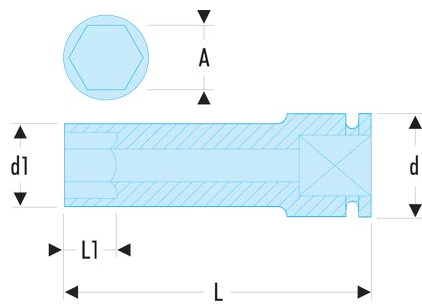

NSB.15 NSB - Douilles impact 1/2" longues parois fines 6 pans métriques**Description :**

- Pour votre sécurité, utilisez les douilles impact avec les bagues et goupilles adaptées.
- Parois fines pour les accès difficiles.
- Profil 6 pans convexes pour une meilleure résistance.

A [mm]:	15
d1 [mm]:	22,0
H3 [mm]:	15
L [mm]:	80
L1 [mm]:	15
6 pans [mm]:	6
BA:	BA.25A
GA:	GA.24A
[g]:	220