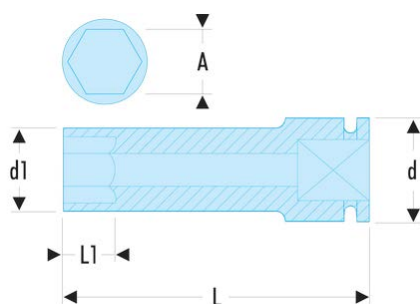

NS.17LA NS.LA - Douilles impact 1/2" longues 6 pans métriques**Description :**

- Pour votre sécurité, utilisez les douilles impact avec les bagues et goupilles adaptées.

A [mm]:	17
d [mm]:	30
d1 [mm]:	26,0
H3 [mm]:	17
L [mm]:	78
L1 [mm]:	17
6 pans [mm]:	6
BA:	BA.25A
GA:	GA.24A
[g]:	252