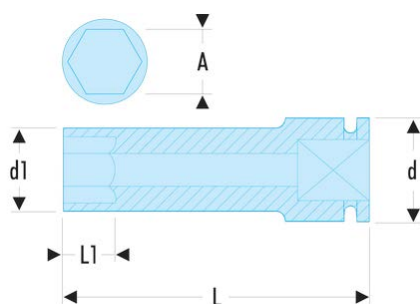

**NS.18LA NS.LA - Douilles impact 1/2" longues 6 pans métriques****Description :**

- Pour votre sécurité, utilisez les douilles impact avec les bagues et goupilles adaptées.

A [mm]:	18
d [mm]:	30
d1 [mm]:	27,5
H3 [mm]:	17
L [mm]:	78
L1 [mm]:	17
6 pans [mm]:	6
BA:	BA.25A
GA:	GA.24A
[g]:	283