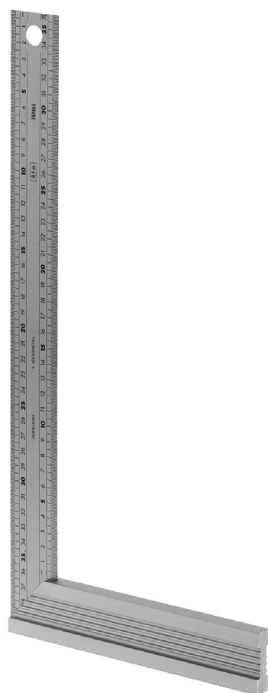

DELA.1223.04 DELA.1223 - Equerres de menuisier Inox**Description :**

- lame acier inoxydable divisée en mm recto-verso protégée par un fourreau.
- Antireflet.
- Gravures profondes.
- Talon aluminium, anodisé.

| | |
|----------------|-----------|
| L x H [mm]: | 400 x 200 |
|----------------|-----------|

| | |
|------|-----|
| [g]: | 300 |
|------|-----|