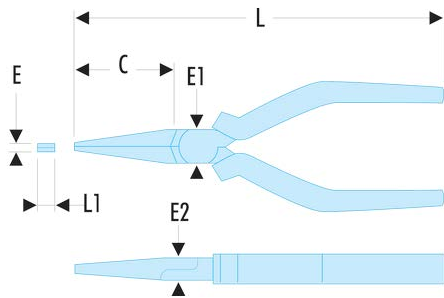

188.20CPEF 188.CPEF - Pinces à becs plats - FLUO**Description :**

- L'outil est détecté par sa fluorescence activée par une lampe ou un néon ultraviolet. Détectable en environnement noir ou sombre jusqu'à 5 mètres.
- Becs striés pour renforcer la prise.
- 188.E : modèle avec becs effilés pour les accès difficiles.
- Gains ergonomiques en matériau très résistant aux produits chimiques.
- Ressort de rappel amovible.
- Présentation : chromée.

C [mm]:	75
d3 [mm]:	200
E [mm]:	4,0
E1 [mm]:	18
E2 [mm]:	9
L [mm]:	200
L1 [mm]:	6,5
[g]:	200