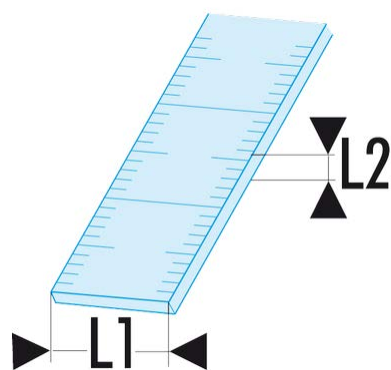

DELA.5300.06 DELA.5300 - Piges de jaugeage par le plein - 0 en bas**Description :**

- Règle en AU4G.
- Graduation en mm.
- Section du support : 15 x 25 x 15 mm.

L [mm]:	3500
L1 x L2 [mm]:	21,5 x 1,2
[kg]:	1,160