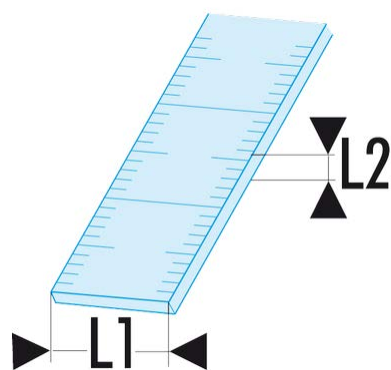

DELA.5300.03 DELA.5300 - Piges de jaugeage par le plein - 0 en bas**Description :**

- Règle en AU4G.
- Graduation en mm.
- Section du support : 15 x 25 x 15 mm.

| | |
|---------------|------------|
| L [mm]: | 2000 |
| L1 x L2 [mm]: | 21,5 x 1,2 |
| [kg]: | 0,750 |